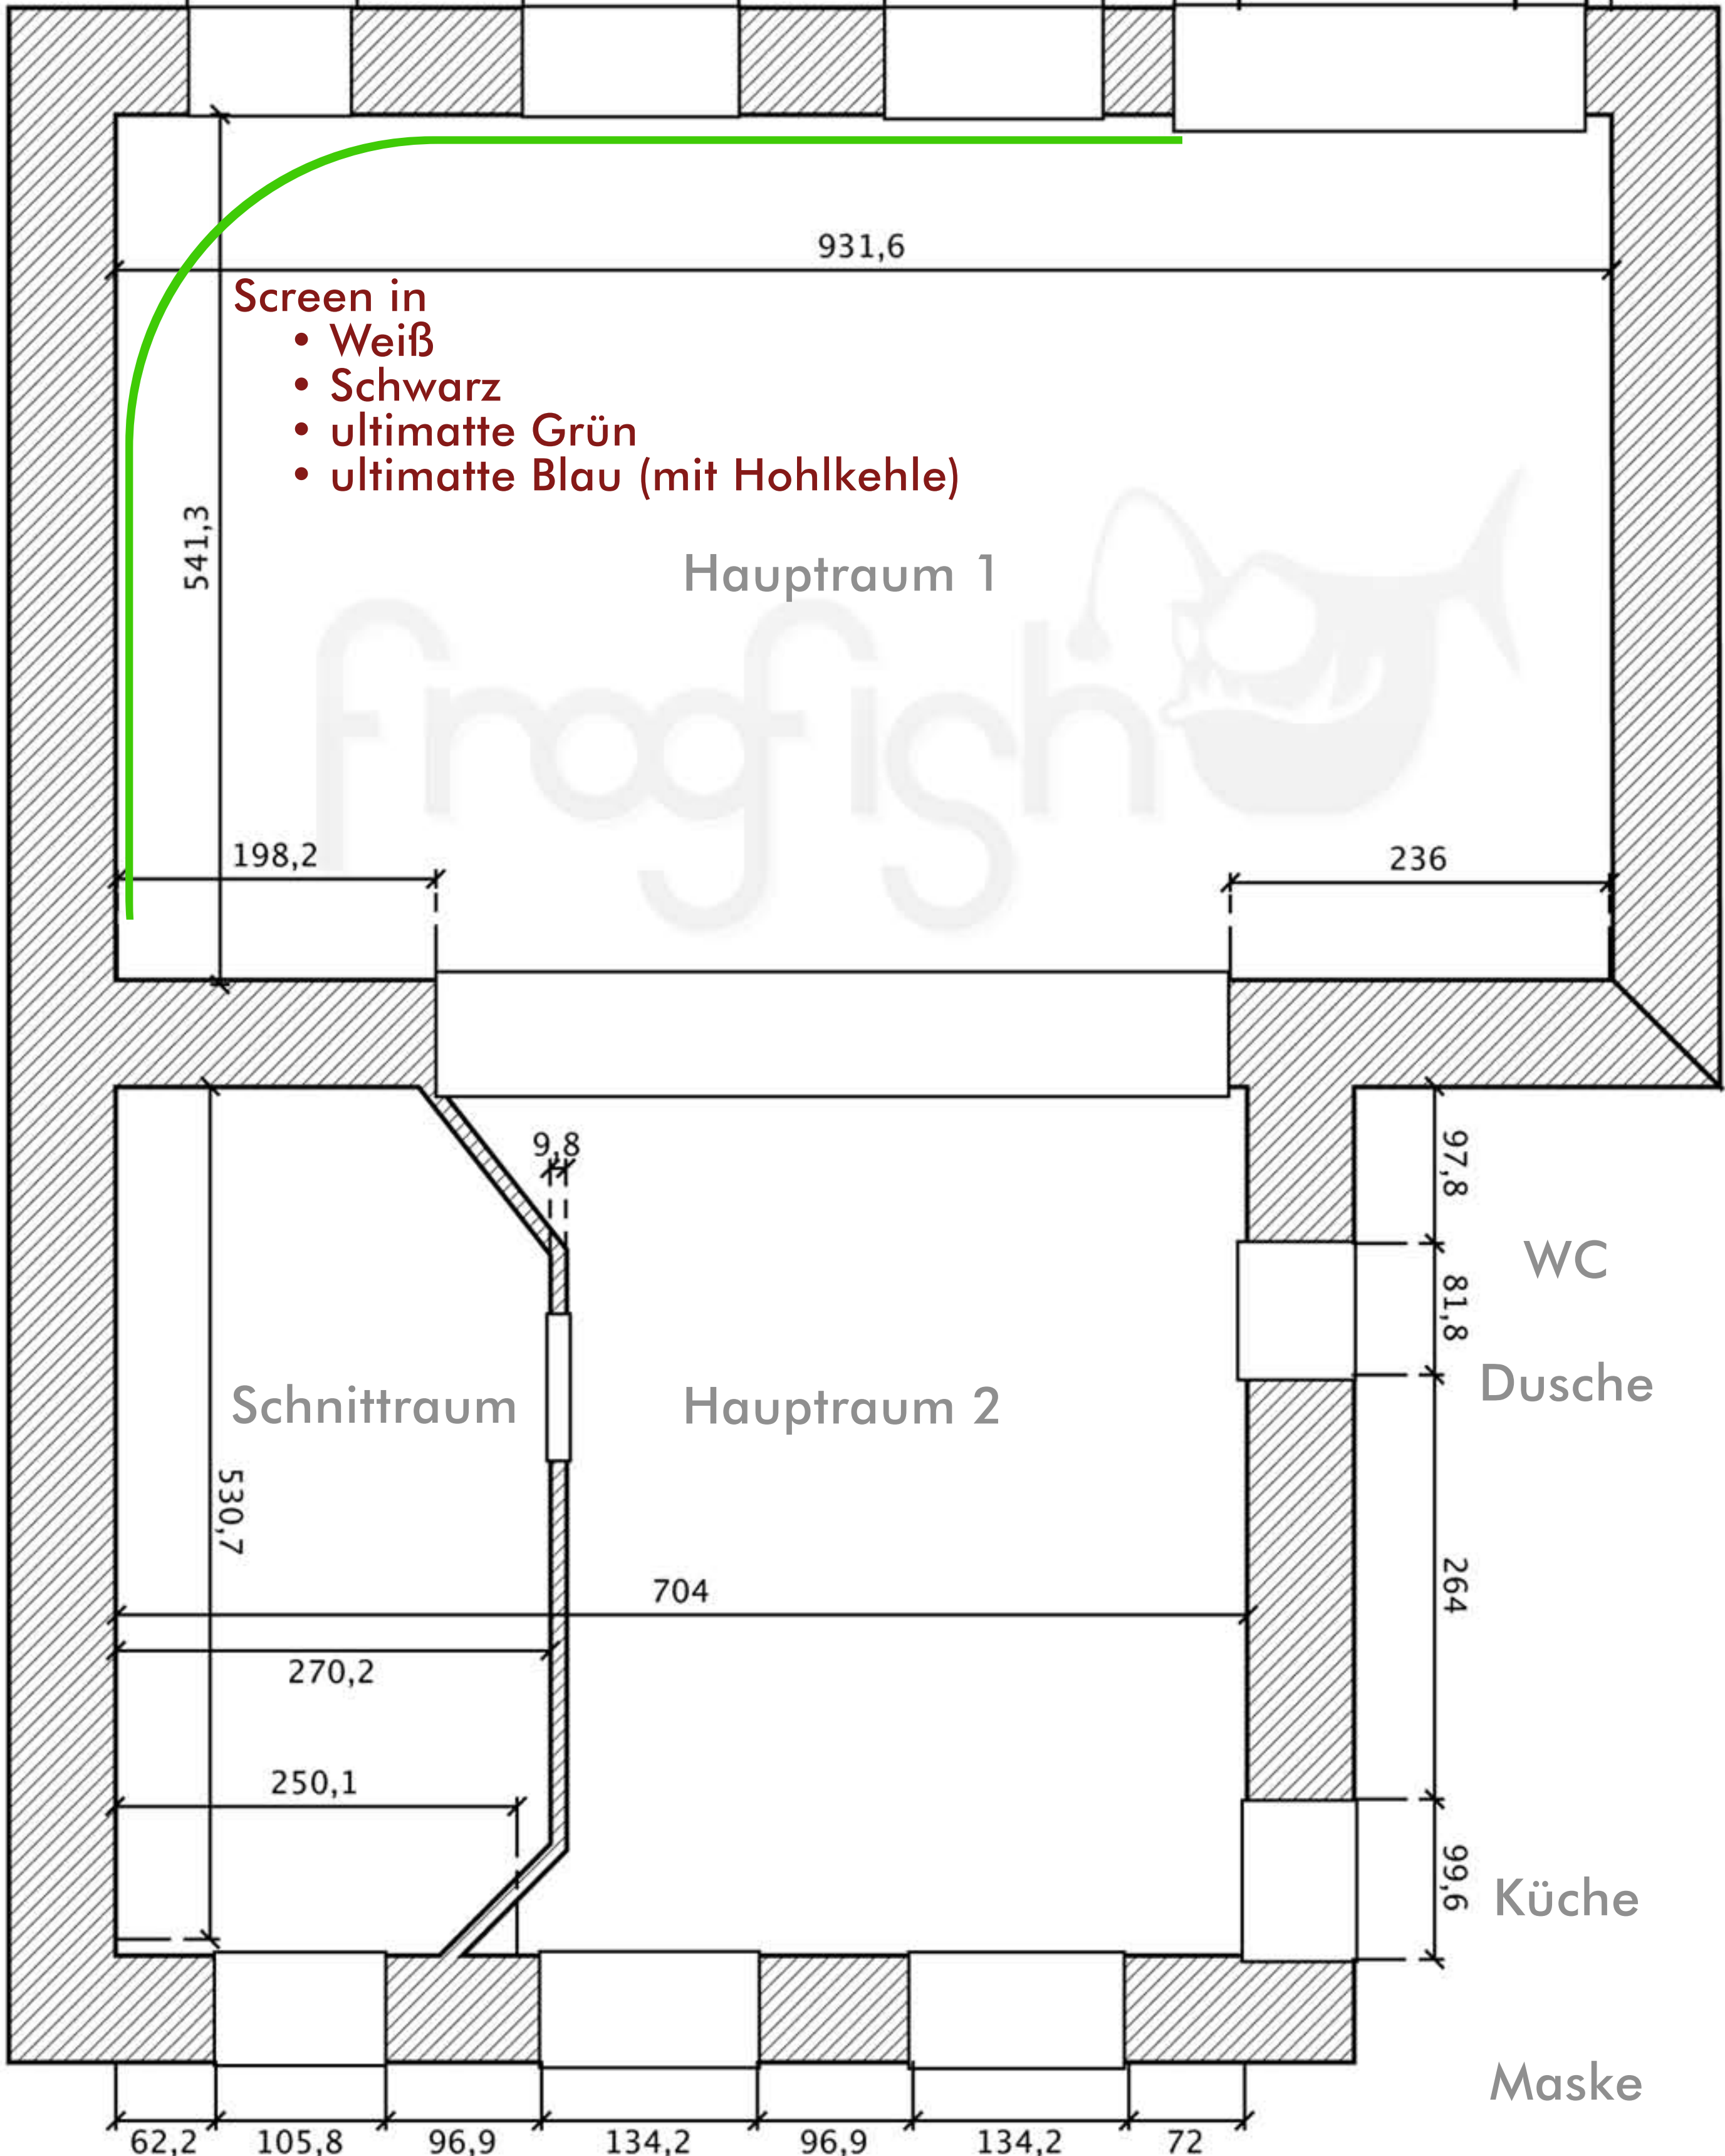

Vordereingang

105,8 103,1 134,2 90,7 136 44,440,3 171,7 43,615

- Screen in
- Weiß
 - Schwarz
 - ultimatte Grün
 - ultimatte Blau (mit Hohlkehle)

Hauptraum 1

541,3

931,6

198,2

236

Schnittraum

Hauptraum 2

530,7

704

WC

Dusche

97,8

81,8

81,8

81,8

81,8

264

264

264

264

99,6

99,6

99,6

99,6

99,6

99,6

Küche

Maske

62,2 105,8 96,9 134,2 96,9 134,2 72